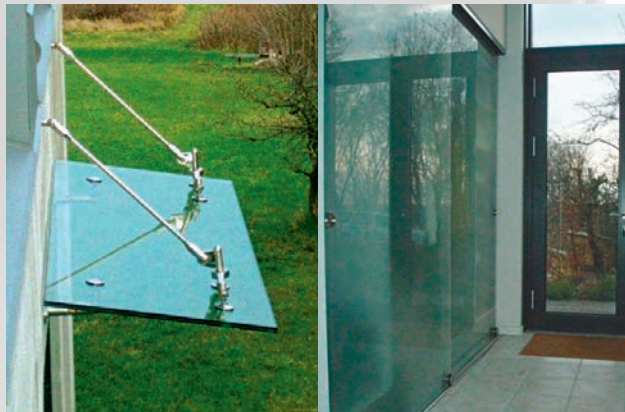

MAB Glas Skandinavien leverer sikkerheds- glasløsninger til interiør og eksteriør:

- Baderumsløsninger
- Spejle
- Overdækninger
- Balkon og altanglas
- Foldedøre
- Skydedøre
- Sidehængte døre
- Beklædningsglas

INTERIØRGLAS

Baderums-
løsninger
efter mål
eller stan-
dardmål

Sikkerhedsglas og glasbeslag i rustfrit stål – løsninger der holder ...

Unikke beslag og glasløsninger
udgør summen af den erfaring
som MAB Glas Skandinavien
besidder.