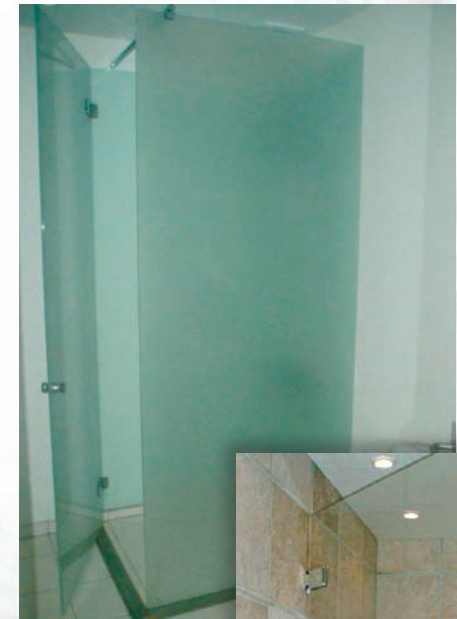

MAB Glas Skandinavien leverer sikkerheds- glasløsninger til interiør og eksteriør:

- Baderumsløsninger
- Spejle
- Overdækninger
- Balkon og altanglas
- Foldedøre
- Skydedøre
- Sidehængte døre
- Beklædningsglas

INTERIØRGLAS

Baderums-
løsninger
efter mål
eller stan-
dardmål

Sikkerhedsglas og glasbeslag i rustfrit stål – løsninger der holder ...

Unikke beslag og glasløsninger
udgør summen af den erfaring
som MAB Glas Skandinavien
besidder.