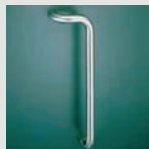

MAB Glas Skandinavien leverer sikkerheds- glasløsninger til interiør og eksteriør:

- Baderumsløsninger
- Spejle
- Overdækninger
- Balkon og altanglas
- Foldedøre
- Skydedøre
- Sidehængte døre
- Beklædningsglas

INTERIØRGLAS

Baderums-
løsninger
efter mål
eller stan-
dardmål

Sikkerhedsglas og glasbeslag i rustfrit stål – løsninger der holder ...

Unikke beslag og glasløsninger
udgør summen af den erfaring
som MAB Glas Skandinavien
besidder.